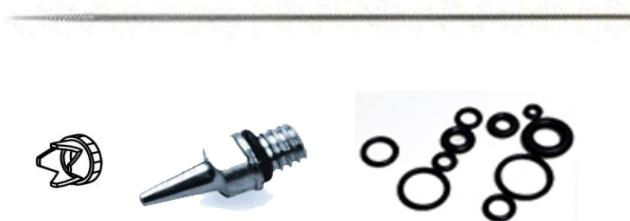

### GRAVITY FEED AIRBRUSH:

<b>BEL-NC02</b>	Needle Cap	
<b>BEL-NE04</b>	Needle	0,20mm
<b>BEL-NO04</b>	Nozzle	0,20mm
<b>BEL-NE05</b>	Needle	0,25mm
<b>BEL-NO05</b>	Nozzle	0,25mm
<b>BEL-NE06</b>	Needle	0,30mm
<b>BEL-NO06</b>	Nozzle	0,30mm
<b>BEL-OR02</b>	O-ring set	

## BEL-AIR004

<b>BEL-NC04</b>	Needle Cap	
<b>BEL-NE09</b>	Needle	0,20mm
<b>BEL-NO09</b>	Nozzle	0,20mm
<b>BEL-NE10</b>	Needle	0,30mm
<b>BEL-NO10</b>	Nozzle	0,30mm
<b>BEL-NE11</b>	Needle	0,50mm
<b>BEL-NO10</b>	Nozzle	0,50mm
<b>BEL-OR04</b>	O-ring set	

## BEL-AIR005

- BEL-NC01** Needle Cap
- BEL-NE01** Needle 0,30mm
- BEL-NO01** Nozzle 0,30mm
- BEL-NE02** Needle 0,50mm
- BEL-NO02** Nozzle 0,50mm
- BEL-NE03** Needle 0,80mm
- BEL-NO03** Nozzle 0,80mm
- BEL-OR01** O-ring set